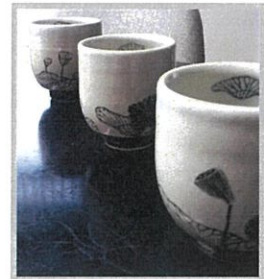

# 手ろくろ 陶芸講座

2023年4月から2024年3月までのご案内

信楽の土を使い、食器からインテリア用の陶器まで、ものづくりの楽しさを味わいながら、あなただけのオリジナル作品が出来ます。土を全くさわったことのない初心者の方も大歓迎。基本をおさえた上で色々な技法をお伝えするので、経験者の方も満足していただける講座です。

かけ分け飯碗

象嵌湯呑

■日程 第2・第4金曜日（8月は第3・第4、11月と2月は第2・第3金曜日）