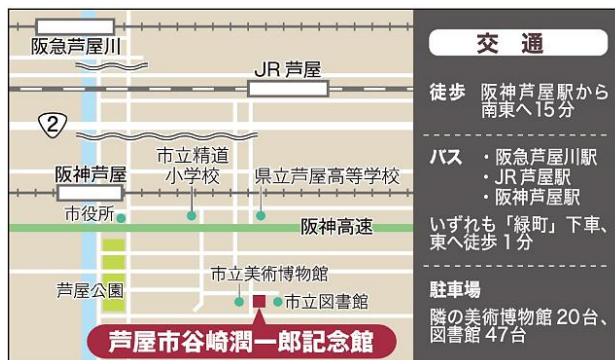

- 開館時間 午前10時～午後5時(入館は午後4時30分まで)
- 休館日 月曜日(祝日開館、その場合は翌日休館)
- 入館料 春の特別展: 一般500円 大高生300円 中学生以下は無料
  - ◎団体料金(20人以上)は2割引き。
  - ◎高齢者(65歳以上)および身体障害者手帳、精神障害者保健福祉手帳、療育手帳をお持ちの方、ならびにその介護の方1人は半額。

※コロナウイルス感染拡大防止のため内容を変更する場合があります。谷崎館ホームページをご覧ください。  
※新型コロナウイルスの感染予防のため、マスクの着用をお願いいたします。

## 芦屋市谷崎潤一郎記念館

Tanizaki Junichiro Memorial Museum of Literature, Ashiya

〒659-0052 兵庫県芦屋市伊勢町12番15号

Tel: 0797-23-5852 Fax: 0797-38-3244

E-mail: ashiya-tanizakikan@shopro.co.jp

HP: <https://www.tanizakikan.com/>

### 交通

徒歩 阪神芦屋駅から  
雨東へ15分

バス ・阪急芦屋川駅  
・JR芦屋駅  
・阪神芦屋駅

いずれも「緑町」下車、  
東へ徒歩1分

駐車場  
隣の美術博物館20台、  
図書館47台