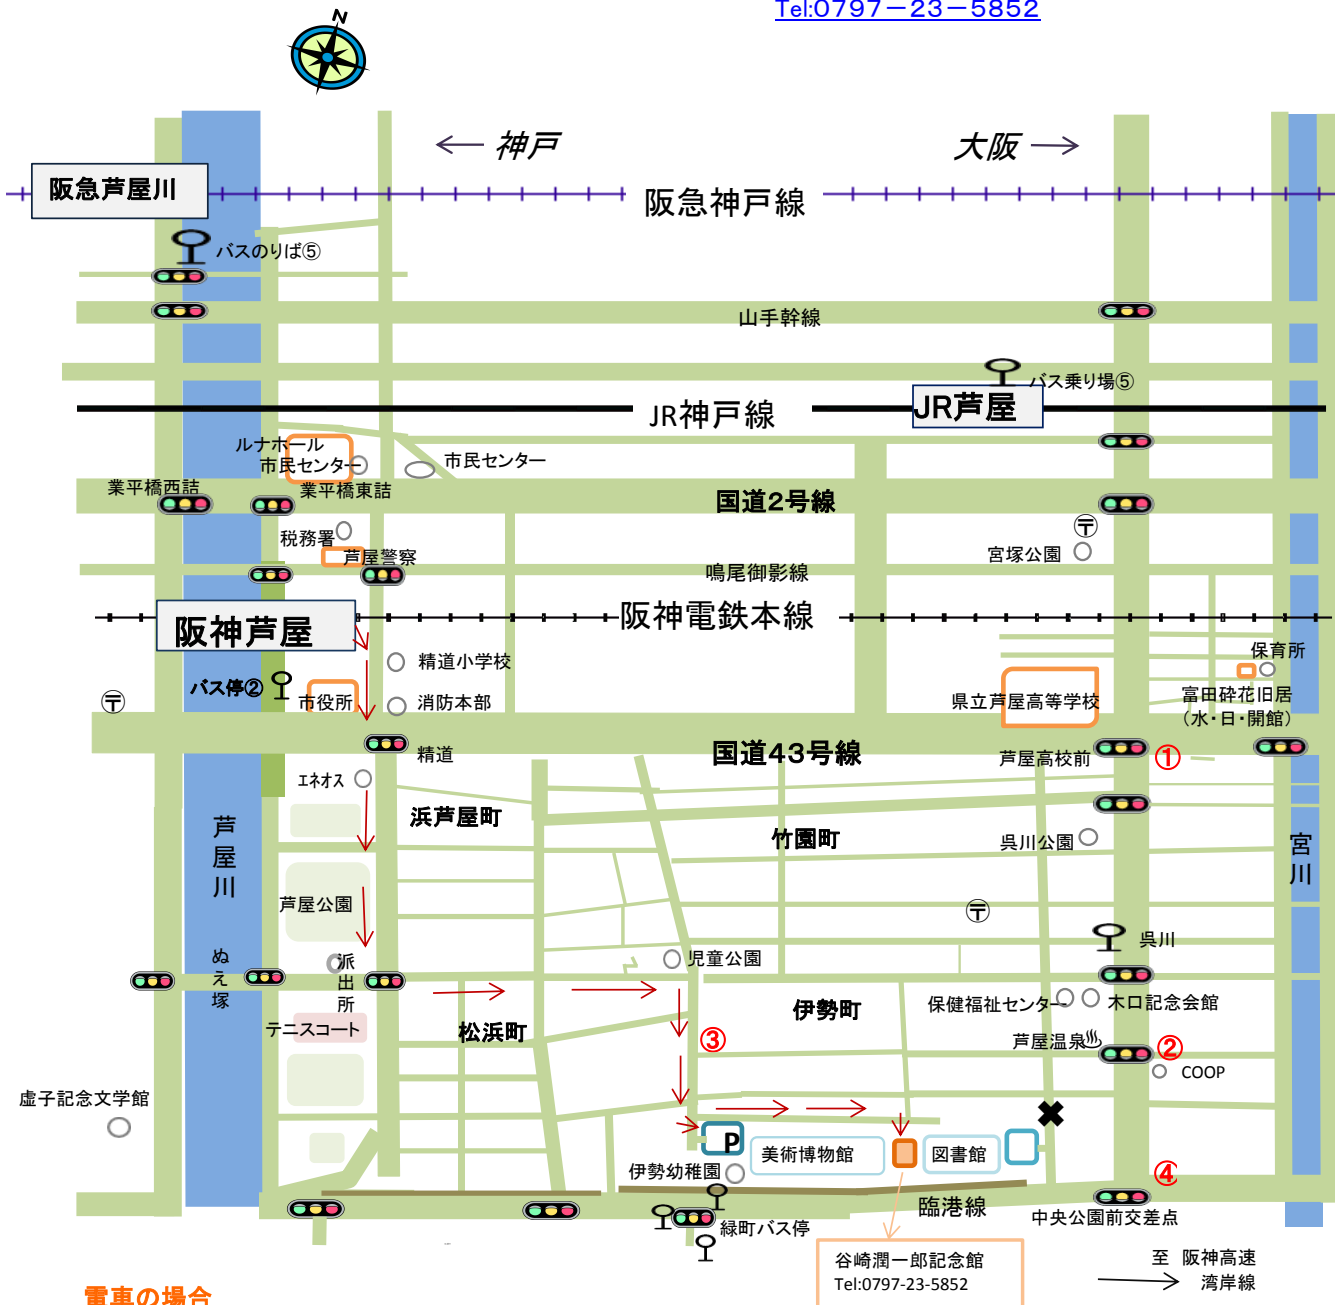

芦屋市谷崎潤一郎記念館 地図

Tel:0797-23-5852

電車の場合

- 1、阪神芦屋駅からの場合
 バス：駅南側市役所西側 阪急バス②番のりば 31.32.35.36.131系統「新浜町行き」 「緑町」バス停下車(徒歩1分)
 徒歩：南東方向 約15分 矢印→方向
- 2、JR芦屋駅からの場合
 バス：駅北側阪急バス⑤番のりば 31.32.35.36.131系統「新浜町行き」 「緑町」バス停下車(徒歩1分)
 バス：駅南側阪急バス南口のりば 24.27系統「新浜町行き」 「緑町」バス停(浄水場前)下車(徒歩3分)
 徒歩：南方向 約25分
- 3、阪急芦屋川駅からの場合
 バス：駅南側阪急バス⑤のりば31.32.35.36.131系統「新浜町行き」 「緑町」バス停下車(徒歩1分)

車の場合

- ・国道43号線芦屋高校前①を南下→ 3つ目の信号②(芦屋温泉♨️が目印)を西へ
 → 突き当たり③を南へ→ 突き当りに美術館駐車場
- ・臨港線の芦屋市中央公園前④の信号を北上→1つ目の信号②(芦屋温泉♨️が目印)を西へ
 → 突き当たり③を南へ→ 突き当りに美術館駐車場

駐車場

美術博物館20台の駐車場をご利用下さい。
 駐車券を受付にお持ちいただければ1時間まで無料にいたします。また、身体障害者手帳、精神障害者保健福祉手帳、療育手帳をお持ちの方は、手帳と駐車券のご提示で駐車料を無料にいたします。